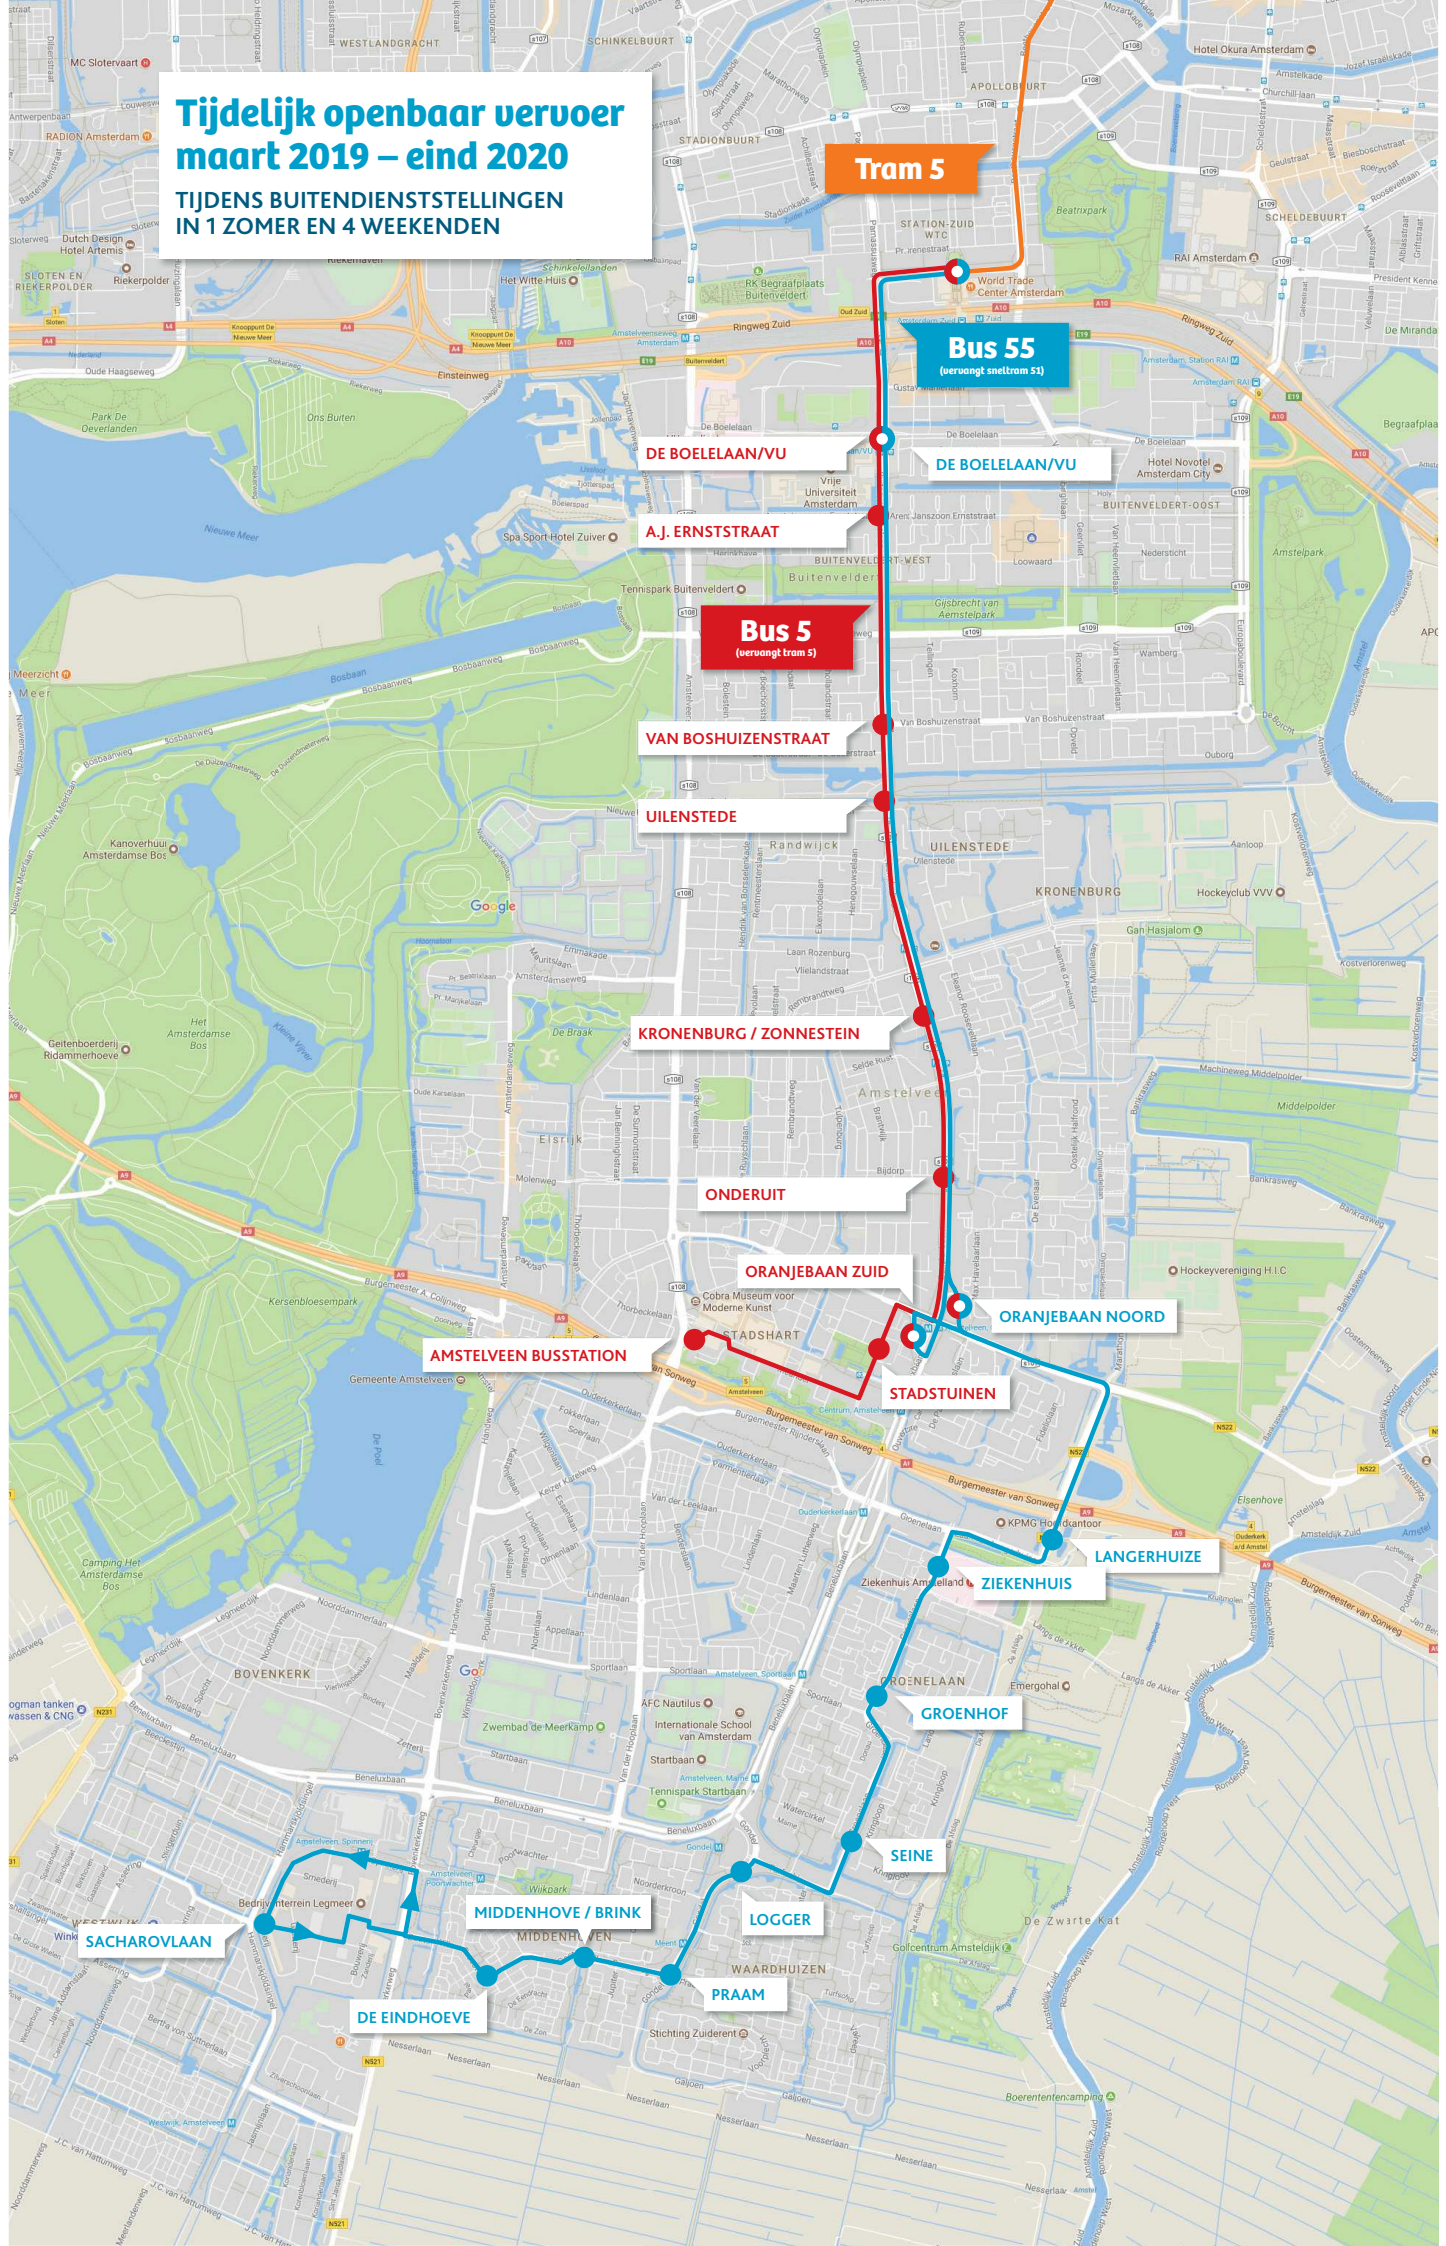

KRONENBURG / ZONNESTEIN

ONDERUIT

ORANJEBAAN ZUID

ORANJEBAAN NOORD

STADSHART

LANGERHUIZE

ZIEKENHUIS

GROENHOF

SEINE

MIDDENHOVE / BRINK

LOGGER

DE EINDHOEVE

PRAAM

SACHAROVLAAN

Tijdelijk openbaar vervoer maart 2019 – eind 2020

TIJDENS BUITENDIENSTSTELLINGEN
IN 1 ZOMER EN 4 WEEKENDEN

KRONENBURG / ZONNESTEIN

ONDERUIT

ORANJEBAAAN ZUID

ORANJEBAAAN NOORD

AMSTELVEEN BUSSTATION

STADSTUINEN

LANGERHUIZE

ZIEKENHUIS

GROENHOF

SEINE

MIDDENHOVE / BRINK

LOGGER

SACHAROVLAAN

DE EINDHOEVE

PRAAM