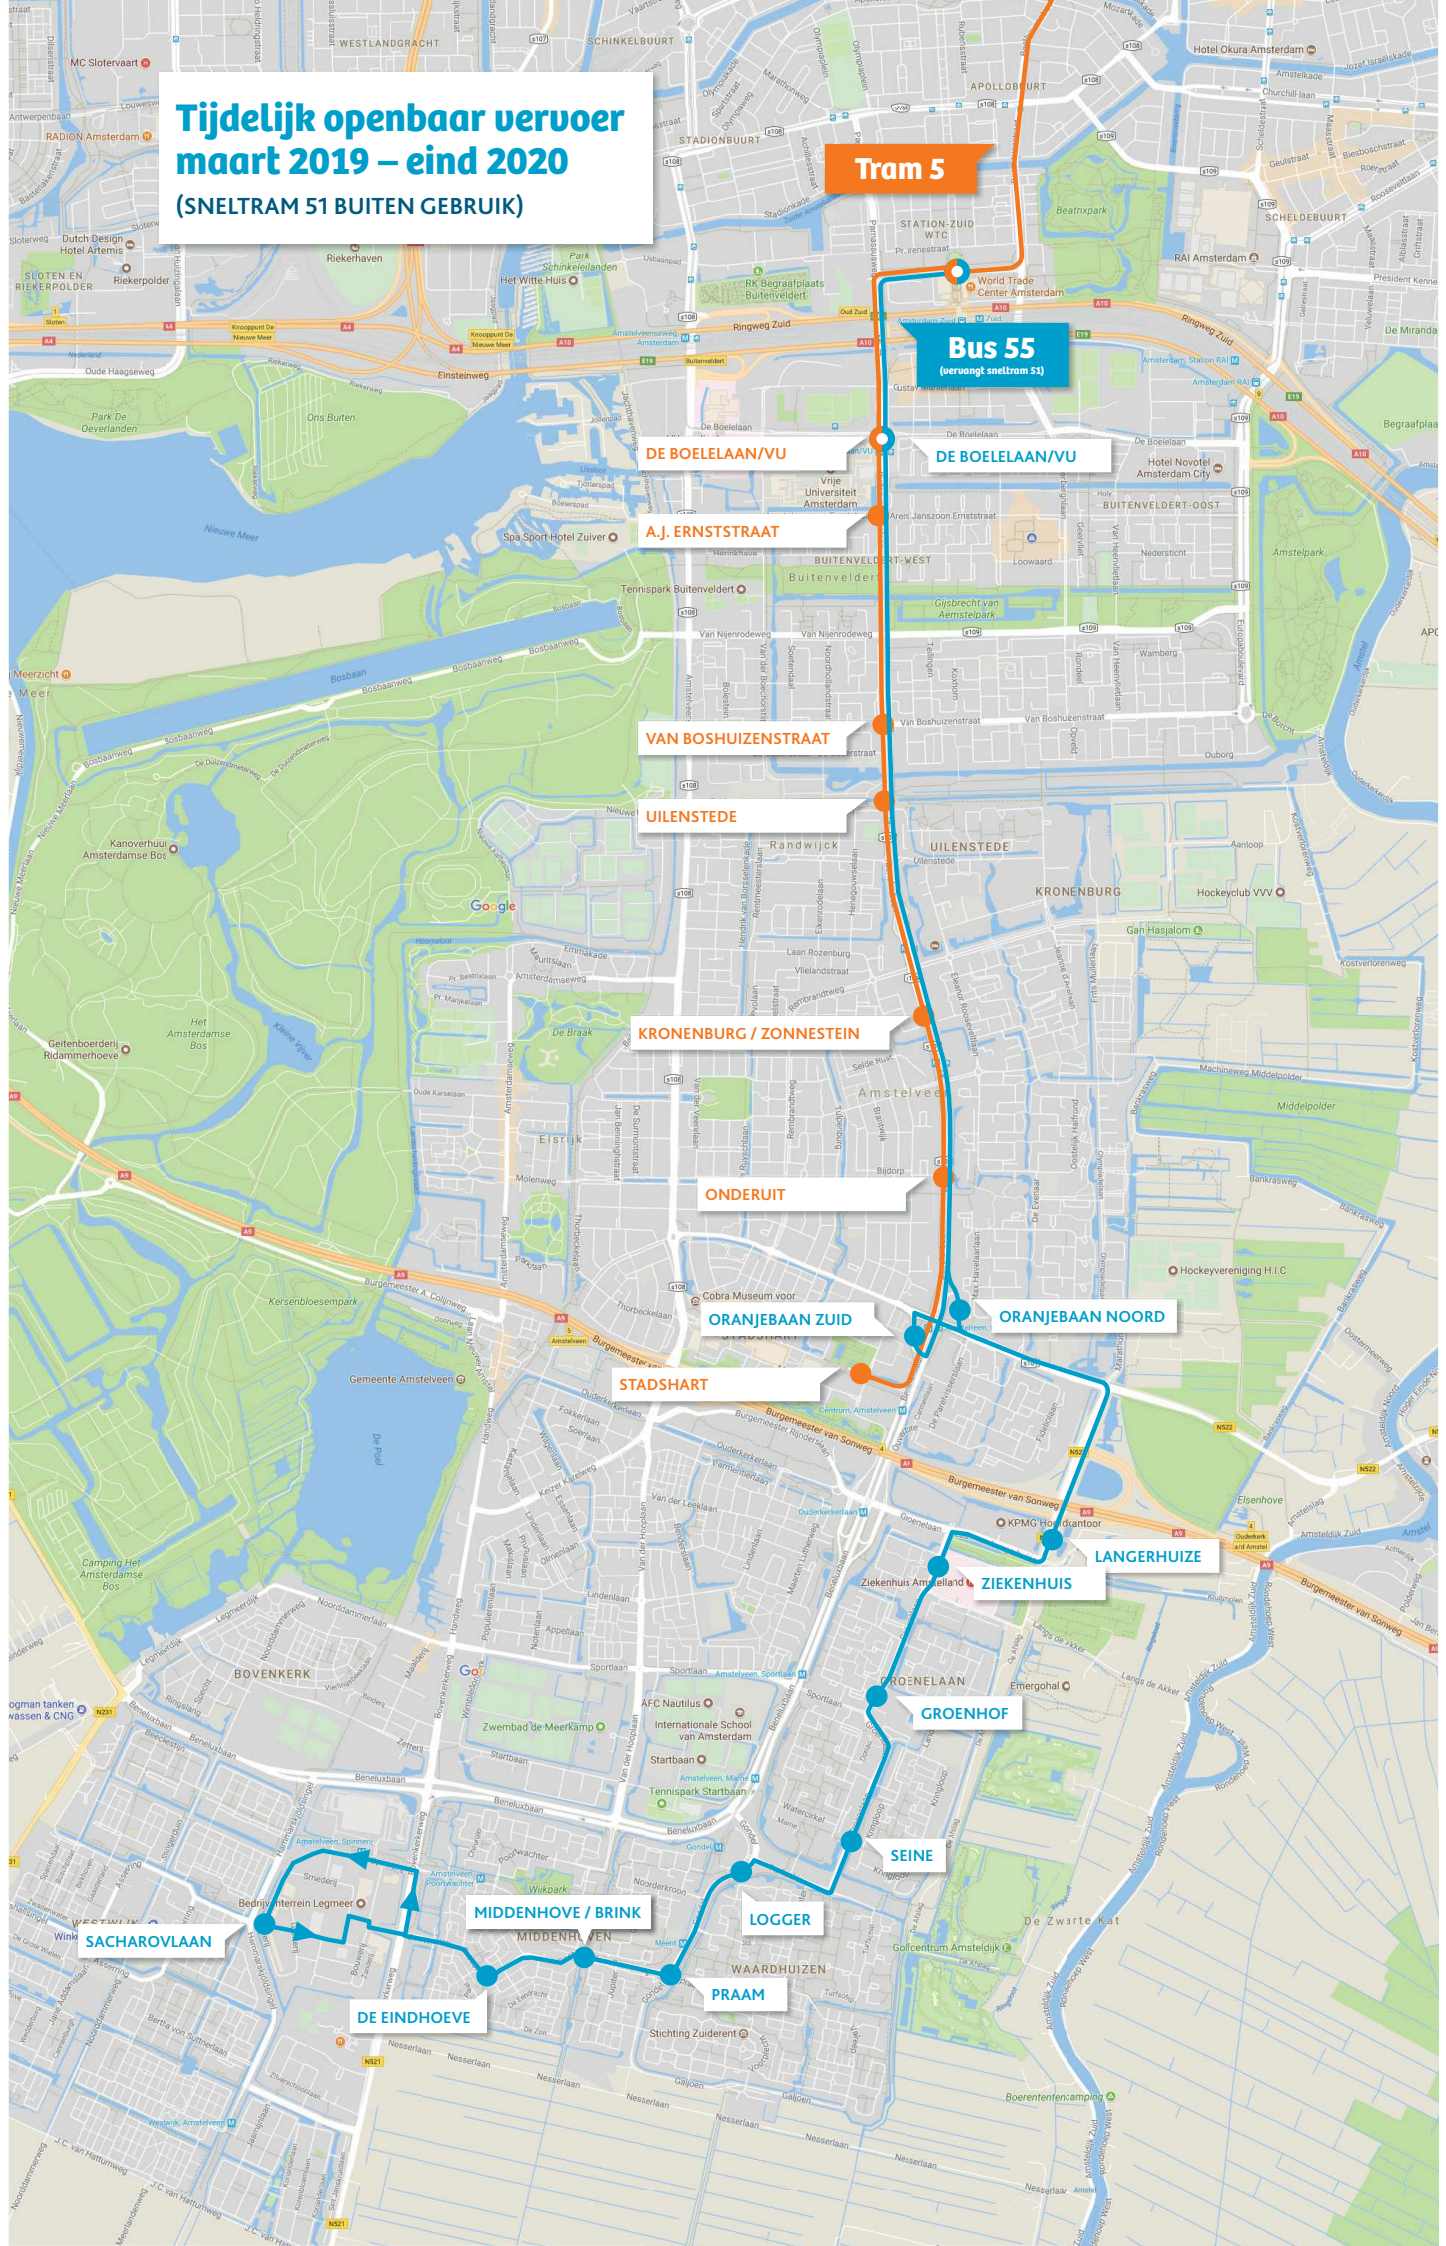

Tijdelijk openbaar vervoer maart 2019 – eind 2020 (SNELTRAM 51 BUITEN GEBRUIK)

Tram 5

Bus 55
(vervangt sneltram 51)

DE BOELELAAN/VU

DE BOELELAAN/VU

A.J. ERNSTSTRAAT

VAN BOSHUIZENSTRAAT

UILENSTEDE

KRONENBURG / ZONNESTEIN

ONDERUIT

ORANJEBAAN ZUID

ORANJEBAAN NOORD

STADSHART

LANGERHUIZE

ZIEKENHUIS

GROENHOF

SEINE

MIDDENHOVE / BRINK

LOGGER

DE EINDHOEVE

PRAAM

SACHAROVLAAN

Tijdelijk openbaar vervoer maart 2019 – eind 2020

TIJDENS BUITENDIENSTSTELLINGEN
IN 1 ZOMER EN 4 WEEKENDEN

KRONENBURG / ZONNESTEIN

ONDERUIT

ORANJEBAAAN ZUID

ORANJEBAAAN NOORD

AMSTELVEEN BUSSTATION

STADSTUINEN

LANGERHUIZE

ZIEKENHUIS