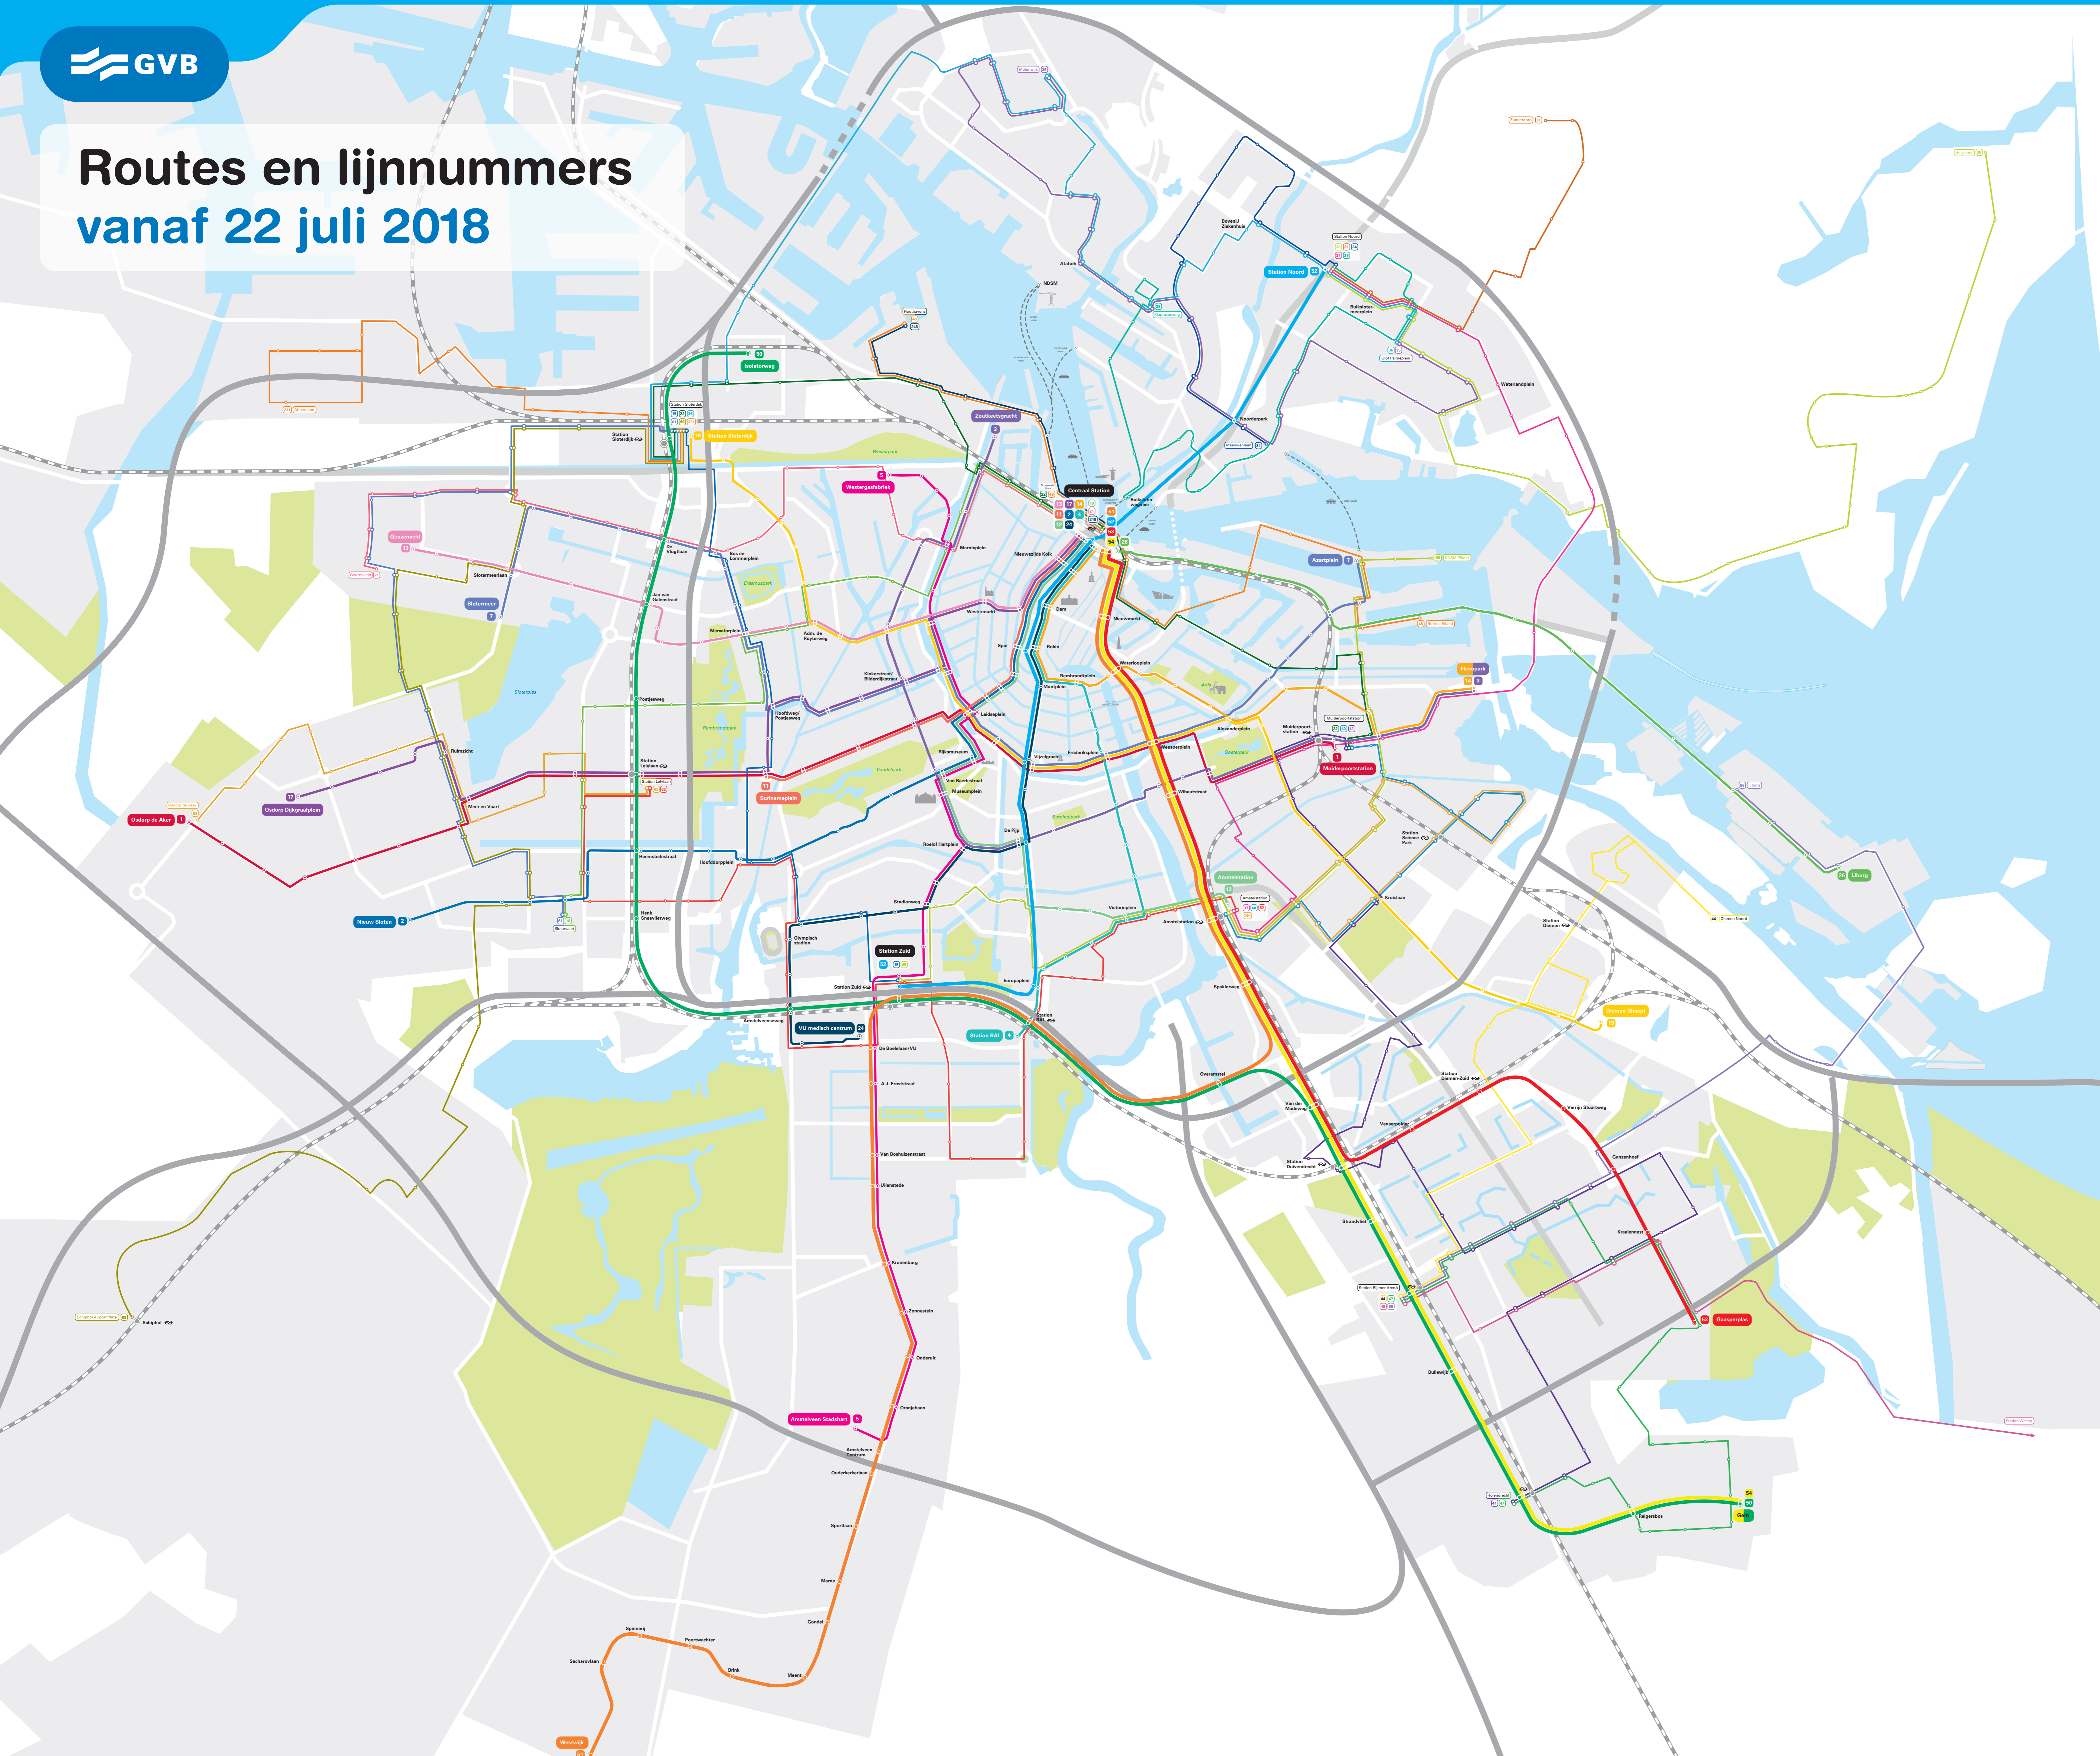

# Routes en lijnummers vanaf 22 juli 2018

## Metro

- 50 Isolatorweg — Gein
- 51 Centraal Station — Westwijk
- 52 Noord — Zuid
- 53 Centraal Station — Gasperplas
- 54 Centraal Station — Gein

## Tram

- 1 Osdorp de Aker — Muiderpoortstation
- 2 Centraal Station — Nieuw Sloten
- 3 Flevopark — Zoutkeetsgracht
- 4 Centraal Station — Station RAI
- 5 Westergasfabriek — Amstelveen Stadshart
- 7 Slotermeer — Azartplein
- 11 Centraal Station — Surinameplein
- 12 Centraal Station — Amstelstation
- 13 Centraal Station — Geuzenveld
- 14 Centraal Station — Flevopark
- 17 Centraal Station — Osdorp Dijkgraafplein
- 19 Station Sloterdijk — Diemen (Sniep)
- 24 Centraal Station — VU Medisch Centrum
- 26 Centraal Station — IJburg

## Bus

- 15 Station Zuid — Station Sloterdijk
- 18 Slotervaart — Centraal Station
- 21 Geuzenveld — Centraal Station
- 22 Indische Buurt — Station Sloterdijk
- 30 Station Noord — Holysloot
- 31 Station Noord — Zunderdorp
- 34 Station Noord — Meeuwenlaan
- 35 Molenwijk — Olof Palmeplein
- 36 Olof Palmeplein — Station Sloterdijk
- 37 Amstelstation — Station Noord
- 38 Klaprozenweg — Station Noord
- 40 Amstelstation — Muiderpoortstation
- 41 Holendrecht — Muiderpoortstation
- 44 Station Bijlmer ArenA — Diemen Noord
- 47 Holendrecht — Station Bijlmer ArenA
- 48 Houthavens — Borneo Eiland
- 49 Station Bijlmer ArenA — Station Weesp
- 61 Station Sloterdijk — Slotervaart
- 62 Station Lelylaan — Amstelstation
- 63 Station Lelylaan — Osdorp de Aker
- 65 KNSM Eiland — Station Zuid
- 66 Station Bijlmer ArenA — IJburg
- 69 Station Sloterdijk — Schiphol Airport/Plaza
- 231 Station Sloterdijk — Abberdaan
- 240 Amstelstation — Amstelstation
- 248 Houthavens — Centraal Station